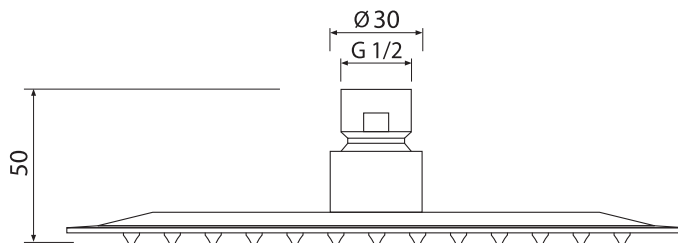

# 8251

sprchová hlavica okrúhla  
Ø 20 cm

75 trysiek