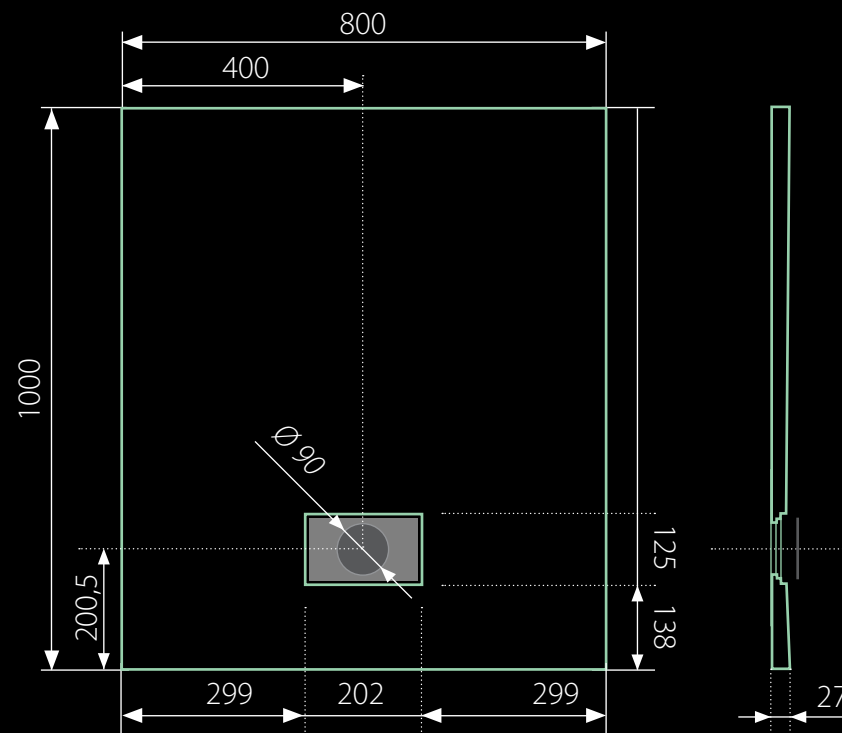

SMC GLOSSY 100x80 obdĺžniková

* uvedené rozmery sú v milimetroch