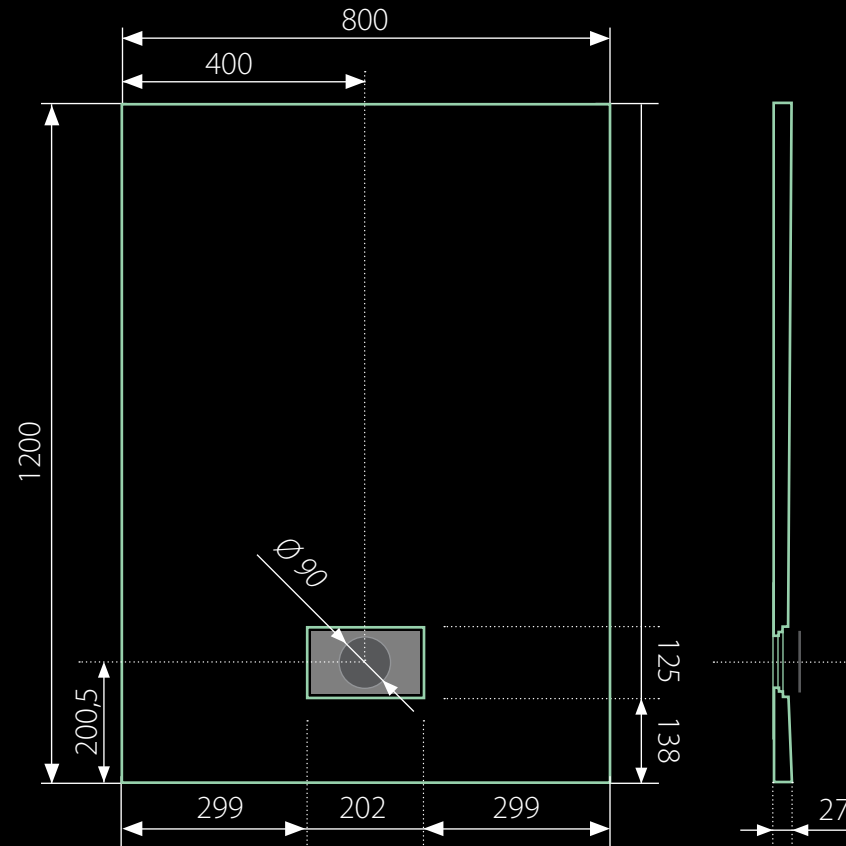

SMC GLOSSY 120x80 obdĺžniková

* uvedené rozmery sú v milimetroch