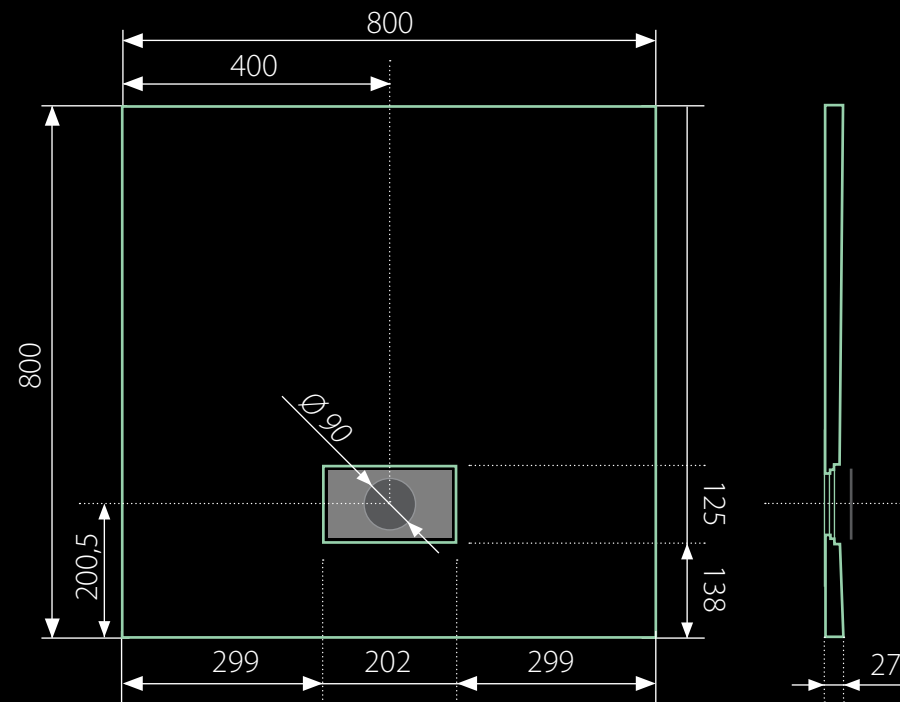

SMC GLOSSY 80x80 štvorcová

* uvedené rozmery sú v milimetroch