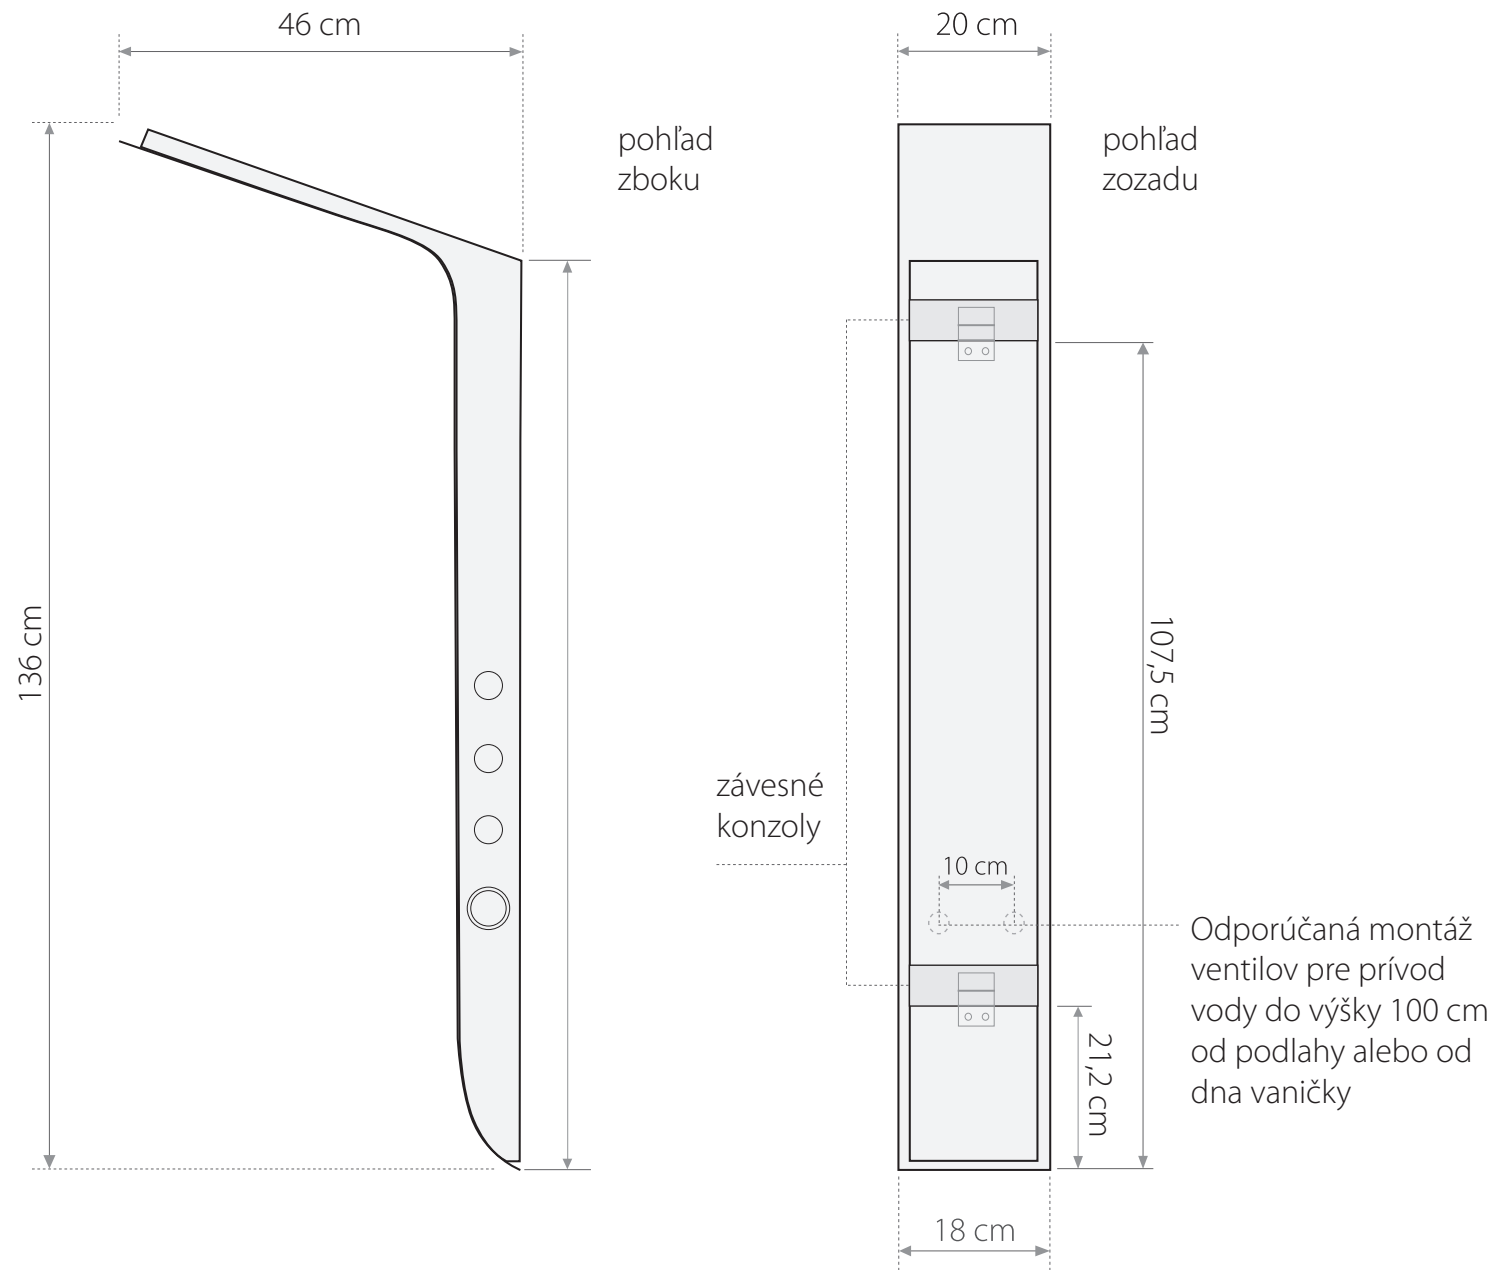

tenerife

hydromasážny panel

hliníkový bielo-čierny

- mikrotrysky
- pevná sprcha s mikrotryskami
- kovová ručná sprcha

- hliníkový panel
- termostatická alebo mechanická batéria
- 2 hadice pre teplú a studenú vodu

- konštrukcia pre montáž na rovnú
- montážne skrutky
- požadovaný tlak vody: min: 2 atm., max: 4,5 atm.