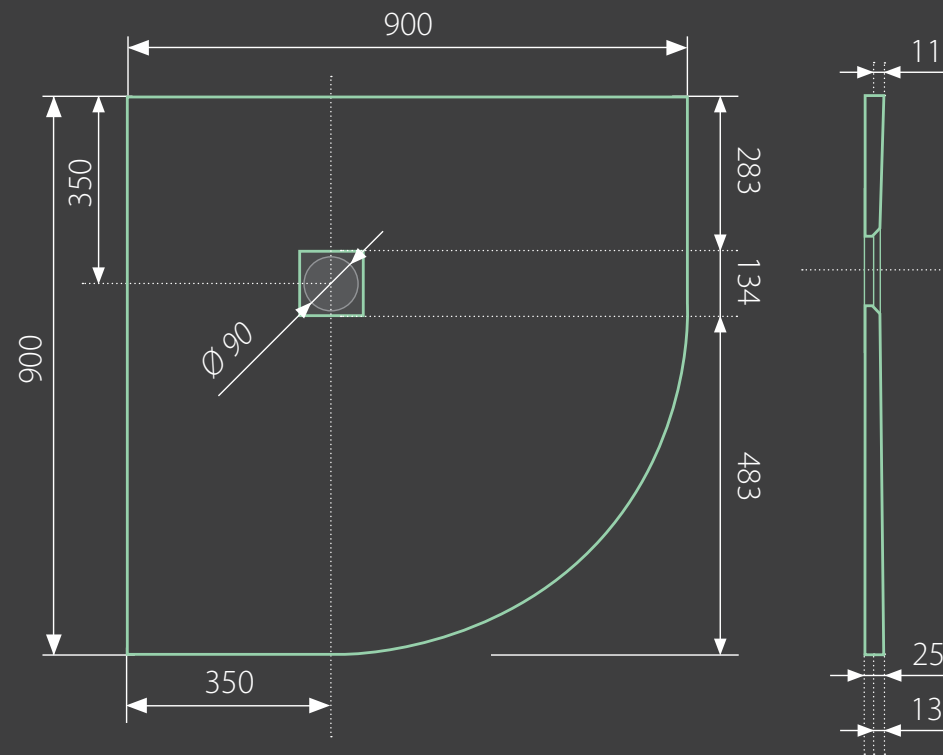

top black 90x90 oblúková

* uvedené rozmery sú v milimetroch